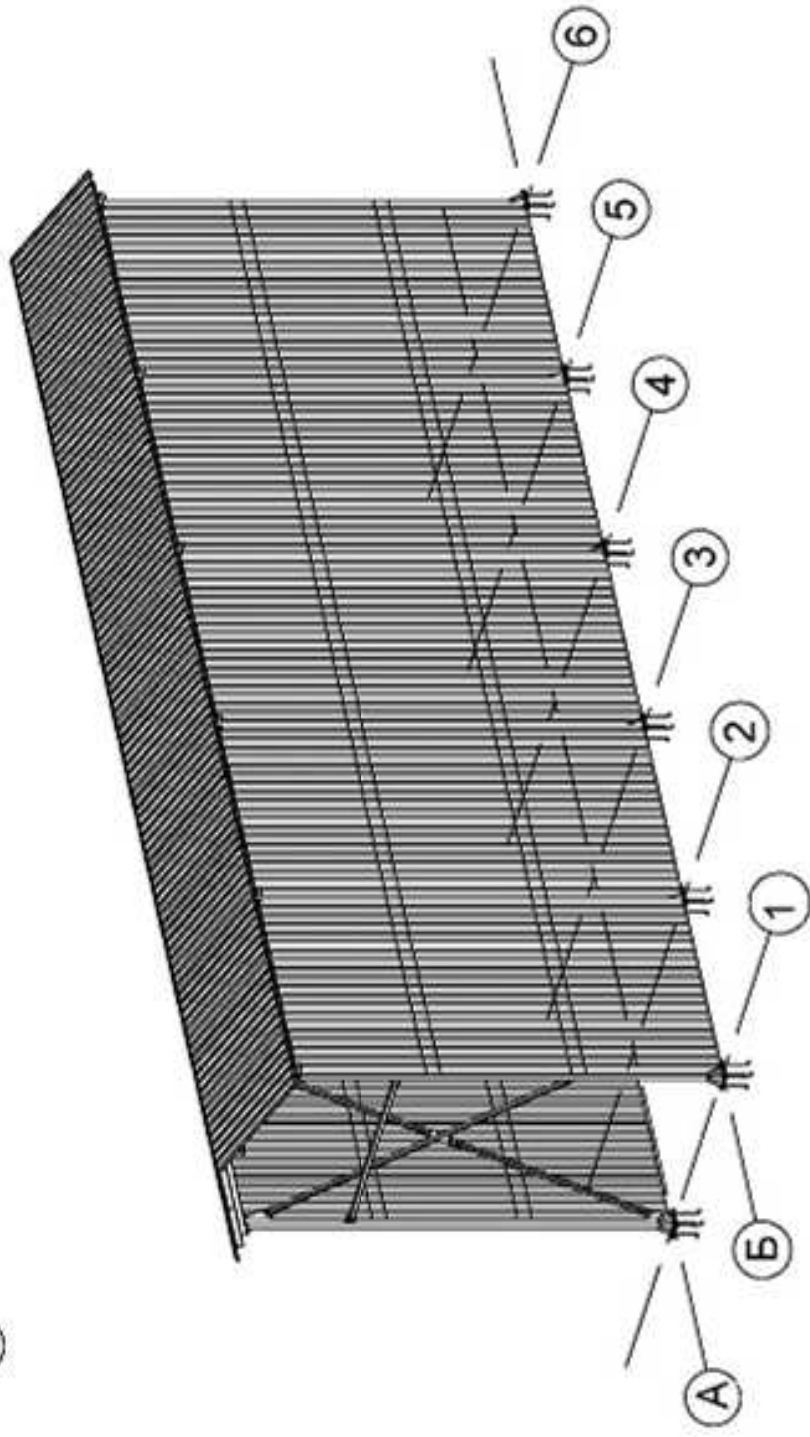

Вид 3D каркас

Вид 3D каркаса с зашивкой
(ворота условно не показаны)

Изд. № подл.	Подп. и дата	Взам. инд. №	Лососово

090-17.00 КМ			
Тиловай проект системы растаривания МКР			
Изм.	Колон.	Лист	Листов
		1	
Общий вид			