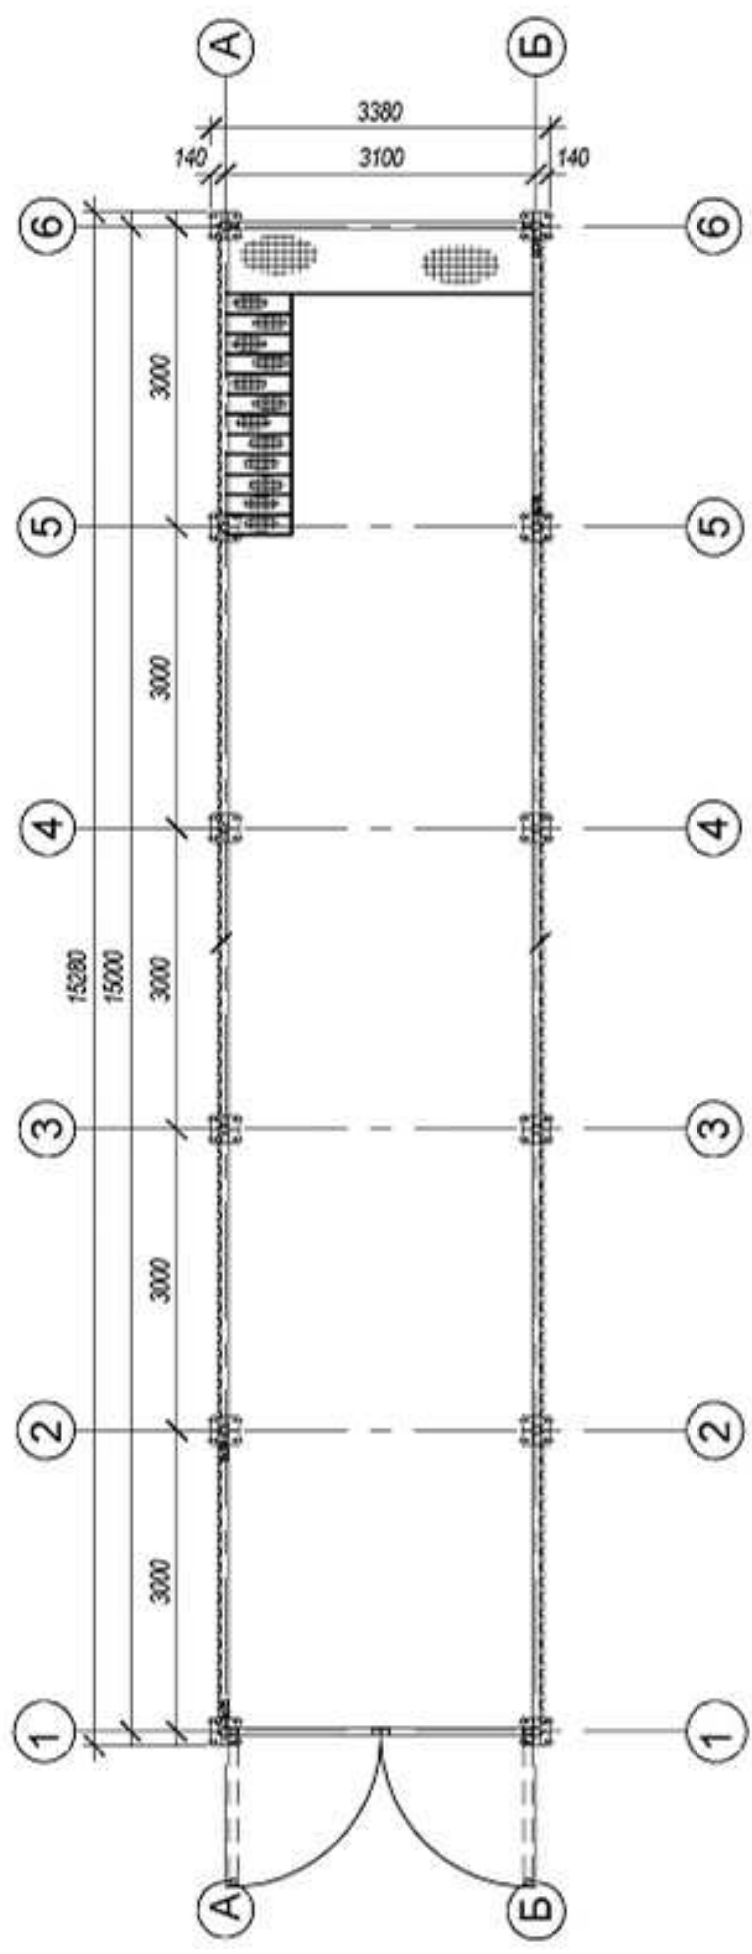

Вид 3D каркас

Вид 3D каркаса с зашивкой
(ворота условно не показаны)

Изд. № подл.	Подп. и дата	Взам. инд. №	Лососово

090-17.00 КМ			
Тиловай проект системы растаривания МКР			
Изм.	Колон.	Лист	Листов
		1	
Общий вид			

Изд. № подл.	Подп. и дата	Взам. инд. №	Лососово
--------------	--------------	--------------	----------

090-17.00 КМ			
Тиловай проект системы расстаривания МКР			
Изм.	Колон.	Лист	Листов
		2	
ПЛАН			

Изд. № подл.	Подп. и дата	Взам. инд. №	Лососово
--------------	--------------	--------------	----------