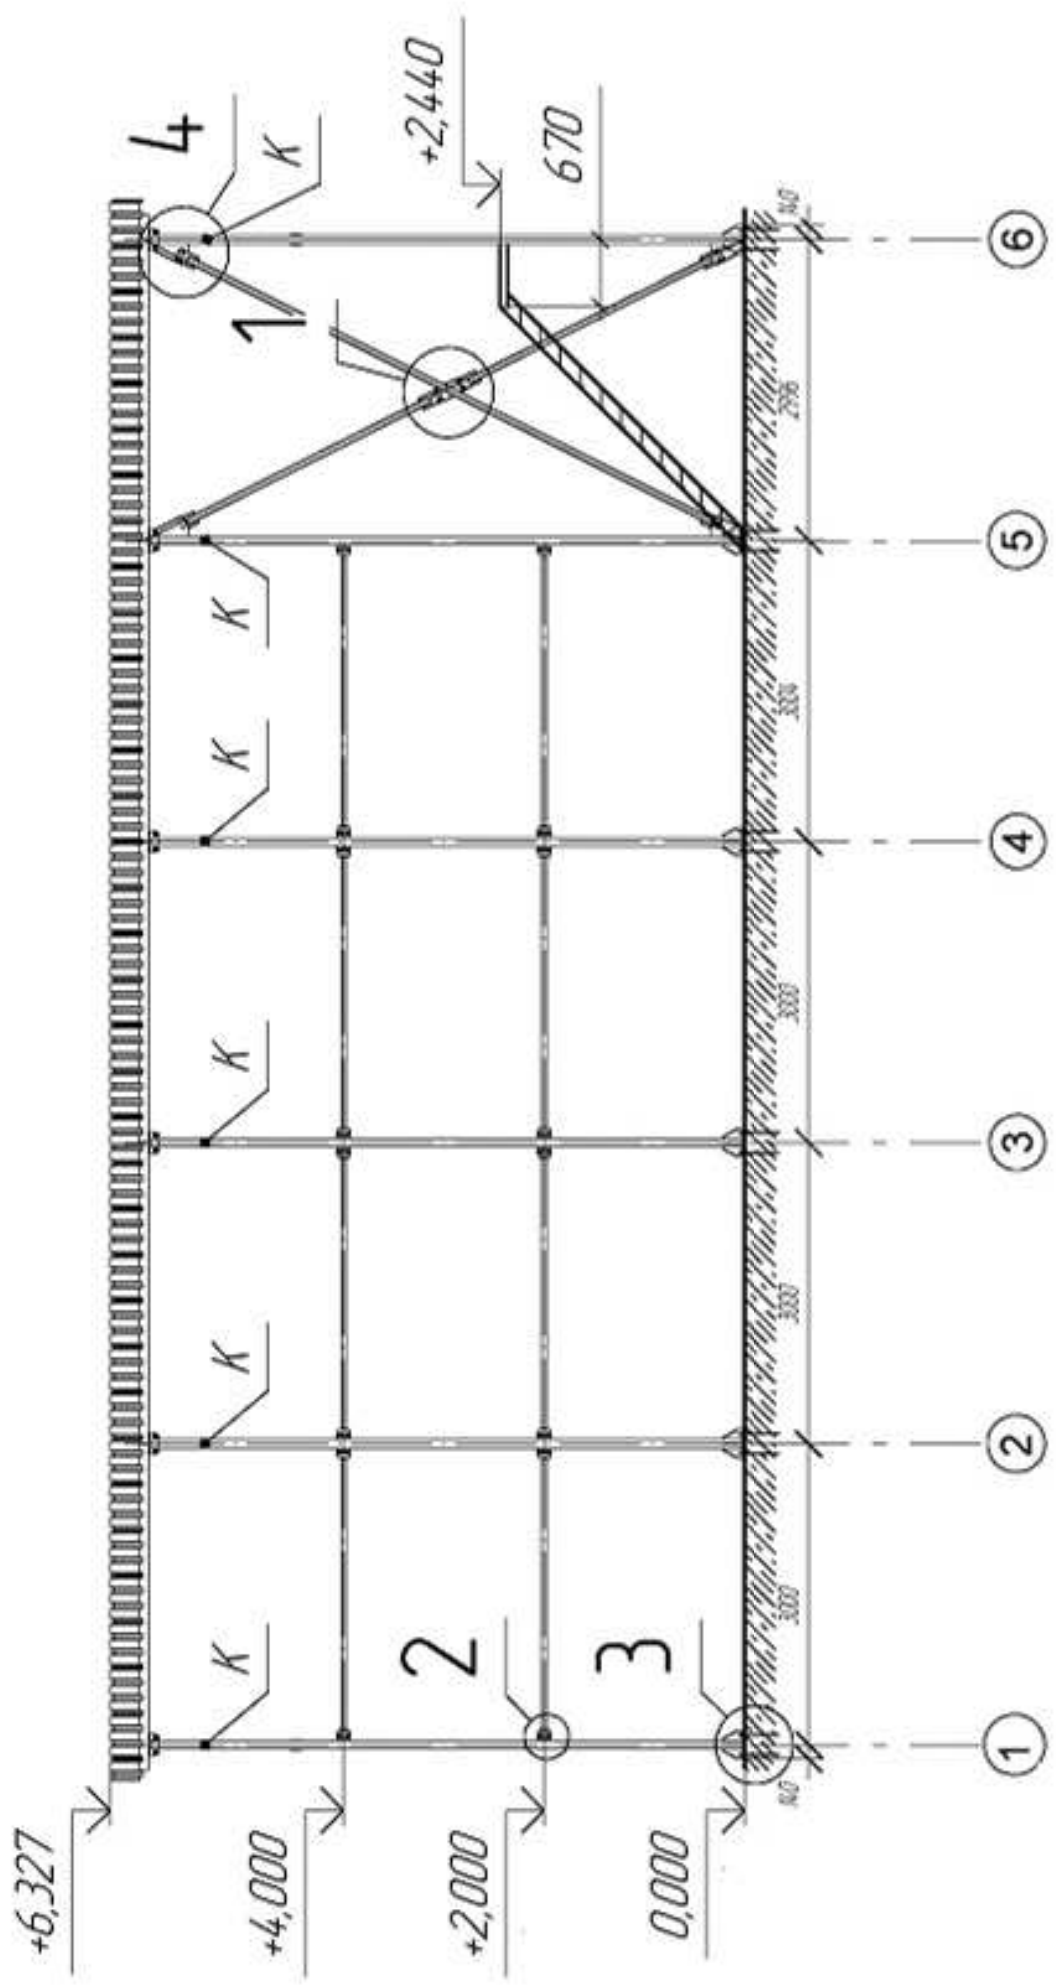

Изд. № подл.	Подп. и дата	Взам. инд. №	Лососово

090-17.00 КМ			
Типовой проект системы растаривания МКР			
Изм.	Колон.	Лист	ИФДок
		Лист	Дата
		3	
Вид