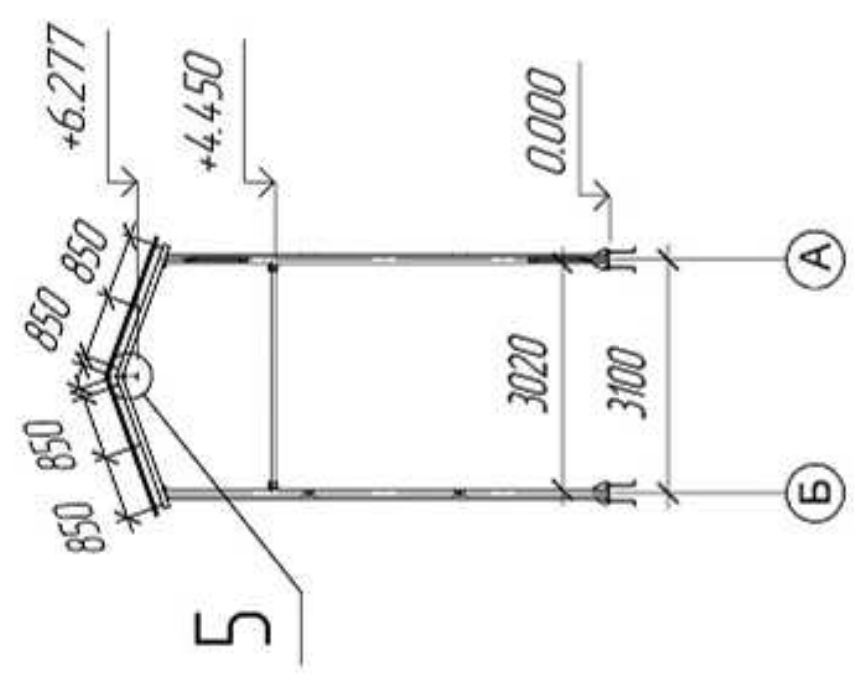

Изд. № подл.	Подп. и дата	Взам. инд. №	Лососово

090-17.00 КМ			
Типовой проект системы растаривания МКР			
Изм.	Колон.	Лист	ИФДок
		Лист	Дата
		3	
Вид