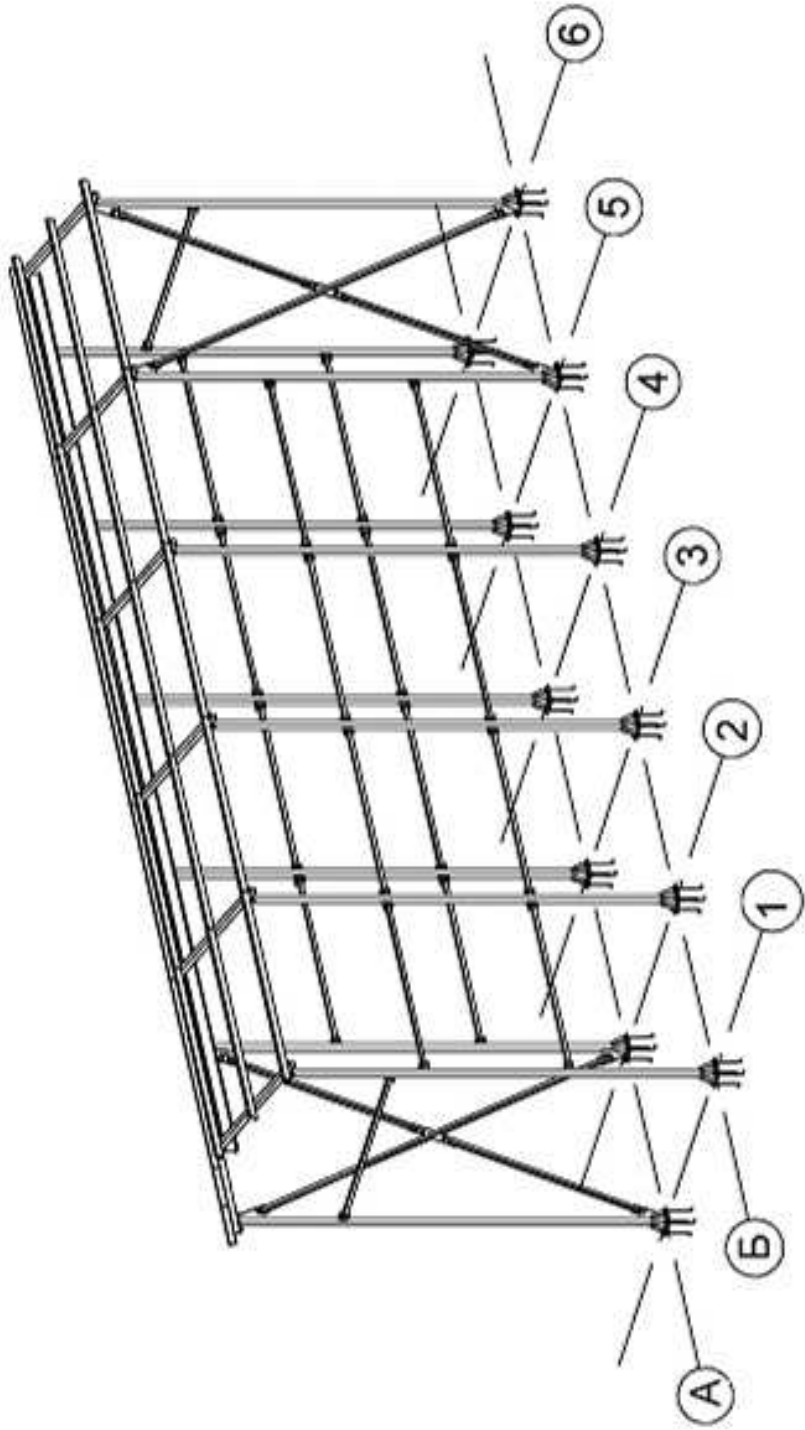

Вид 3D каркас

Вид 3D каркаса с зашивкой
(ворота условно не показаны)

Изд. № подл.	Подп. и дата	Взам. инд. №	Лососово

090-17.00 КМ			
Тиловай проект системы растаривания МКР			
Изм.	Колон.	Лист	Листов
		1	
Общий вид			